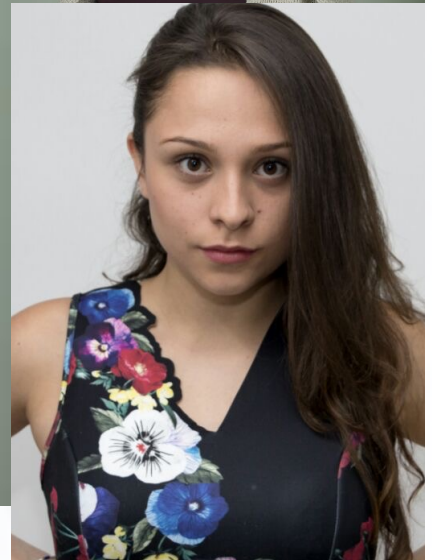

DANIELA MELO

ACTRIZ

ACTRIZ

Nacida en Bogotá, fecha de nacimiento 19/03/99, piel blanca, ojos cafes claros,

1.67 mts de estatura,

NANCY PINZÓN
MANAGER

TRABAJOS REALIZADO

Debora Arango
A Puro Flow